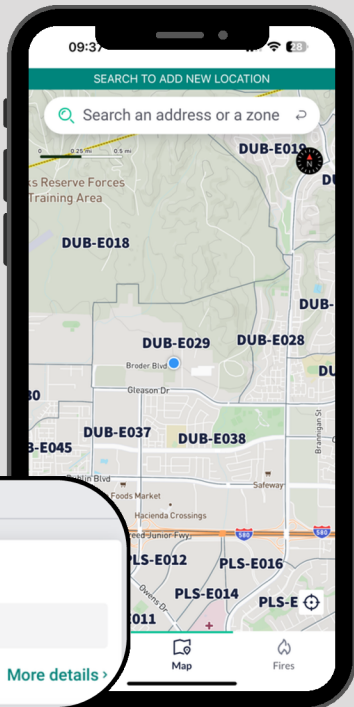

PERMANECER CONECTADO EN CASO DE EMERGENCIA

Se han establecido zonas de evacuación estandarizadas para todo el Condado de Alameda. Conozca su zona descargando **Genasys Protect** (antes ZoneHaven)!

Utilice el código QR o visite protect.genasys.com para encontrar su zona y descargar la aplicación en su dispositivo.

Download on the App Store

GET IT ON Google Play

CURRENT LOCATION

BRODER BOULEVARD
Zone DUB-E029

Zone Status:
NORMAL

California [More details >](#)

AC Alert es el Sistema de Notificación Masiva utilizado por las agencias de las Ciudades y el Condado en todo el Condado de Alameda para difundir rápidamente alertas de emergencia a las personas que viven, trabajan o visitan el Condado.